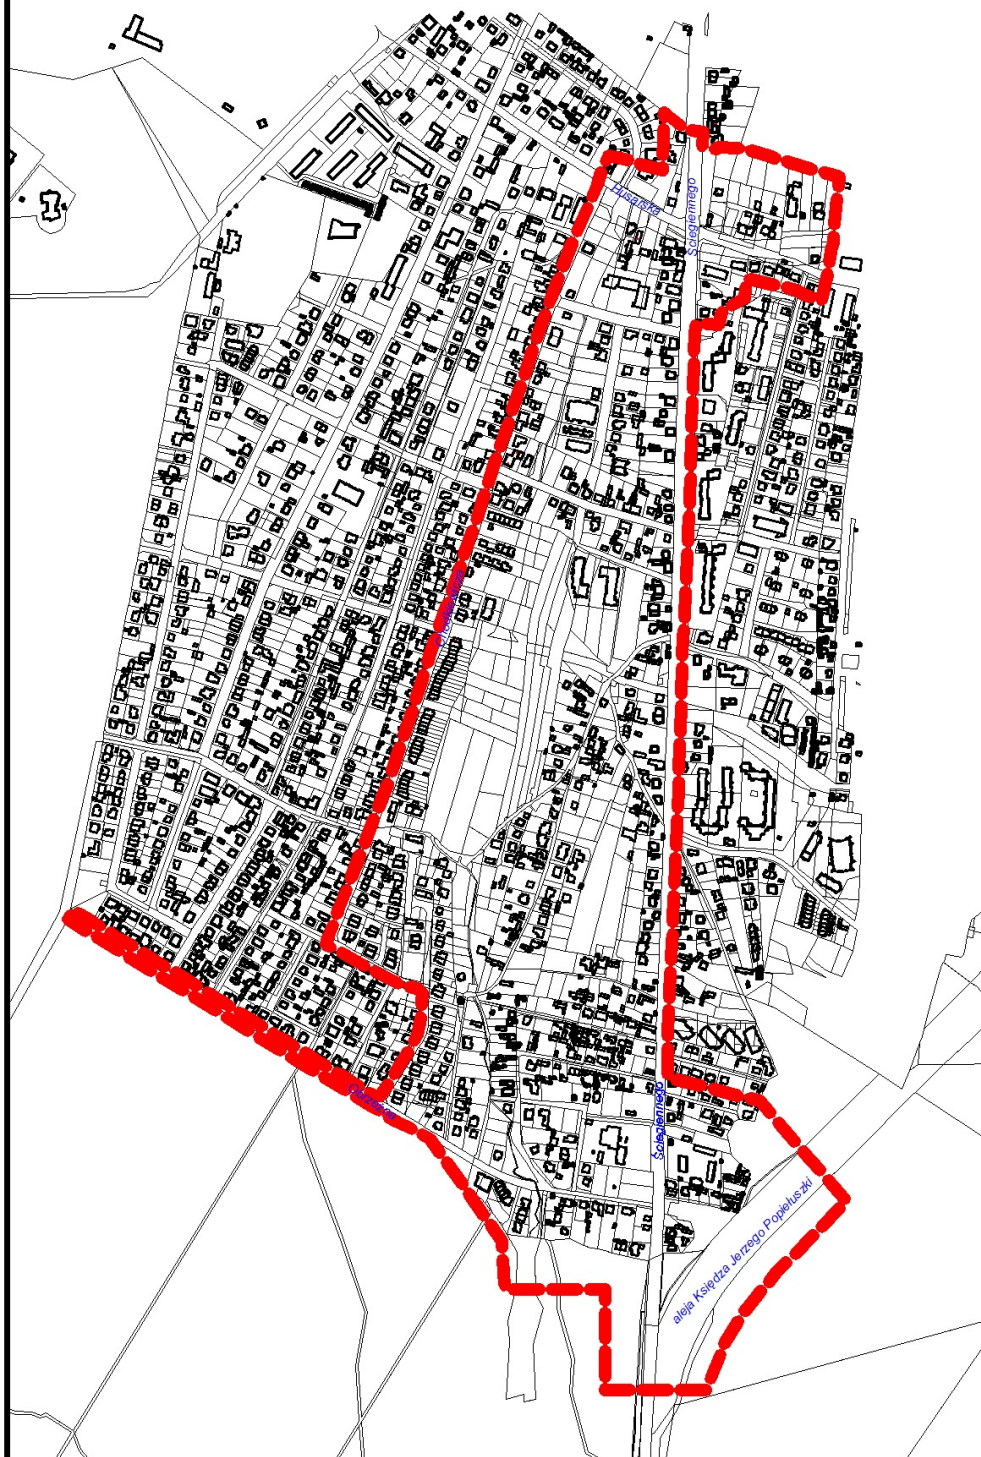

Załącznik graficzny do UCHWAŁY NR XXXIV/729/2016
RADY MIASTA KIELCE z dnia 8 grudnia 2016 r.

Granica obszaru objętego planem