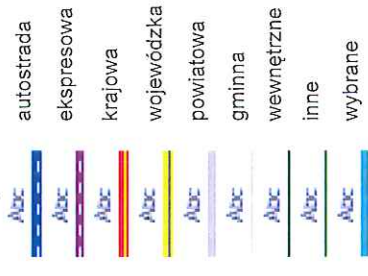

## Szare Szeregi

Dokument do użyciu wewnętrznego Urzędu Miasta Kielce i jednostek organizacyjnych

Wydruk sporządzony przez Piotr Pasternak (UKŚ-II), 2024.04.24 08:29:53

Skala 1 : 398

robocza\_esurma

Ulice (aktualizowane n ..

DZIAŁKI [aktualizowan ..

Ortofotomapa 2019.IV. ..

mapa przygotowana przy użyciu  
Internetowego Serwera Danych Przestrzennych