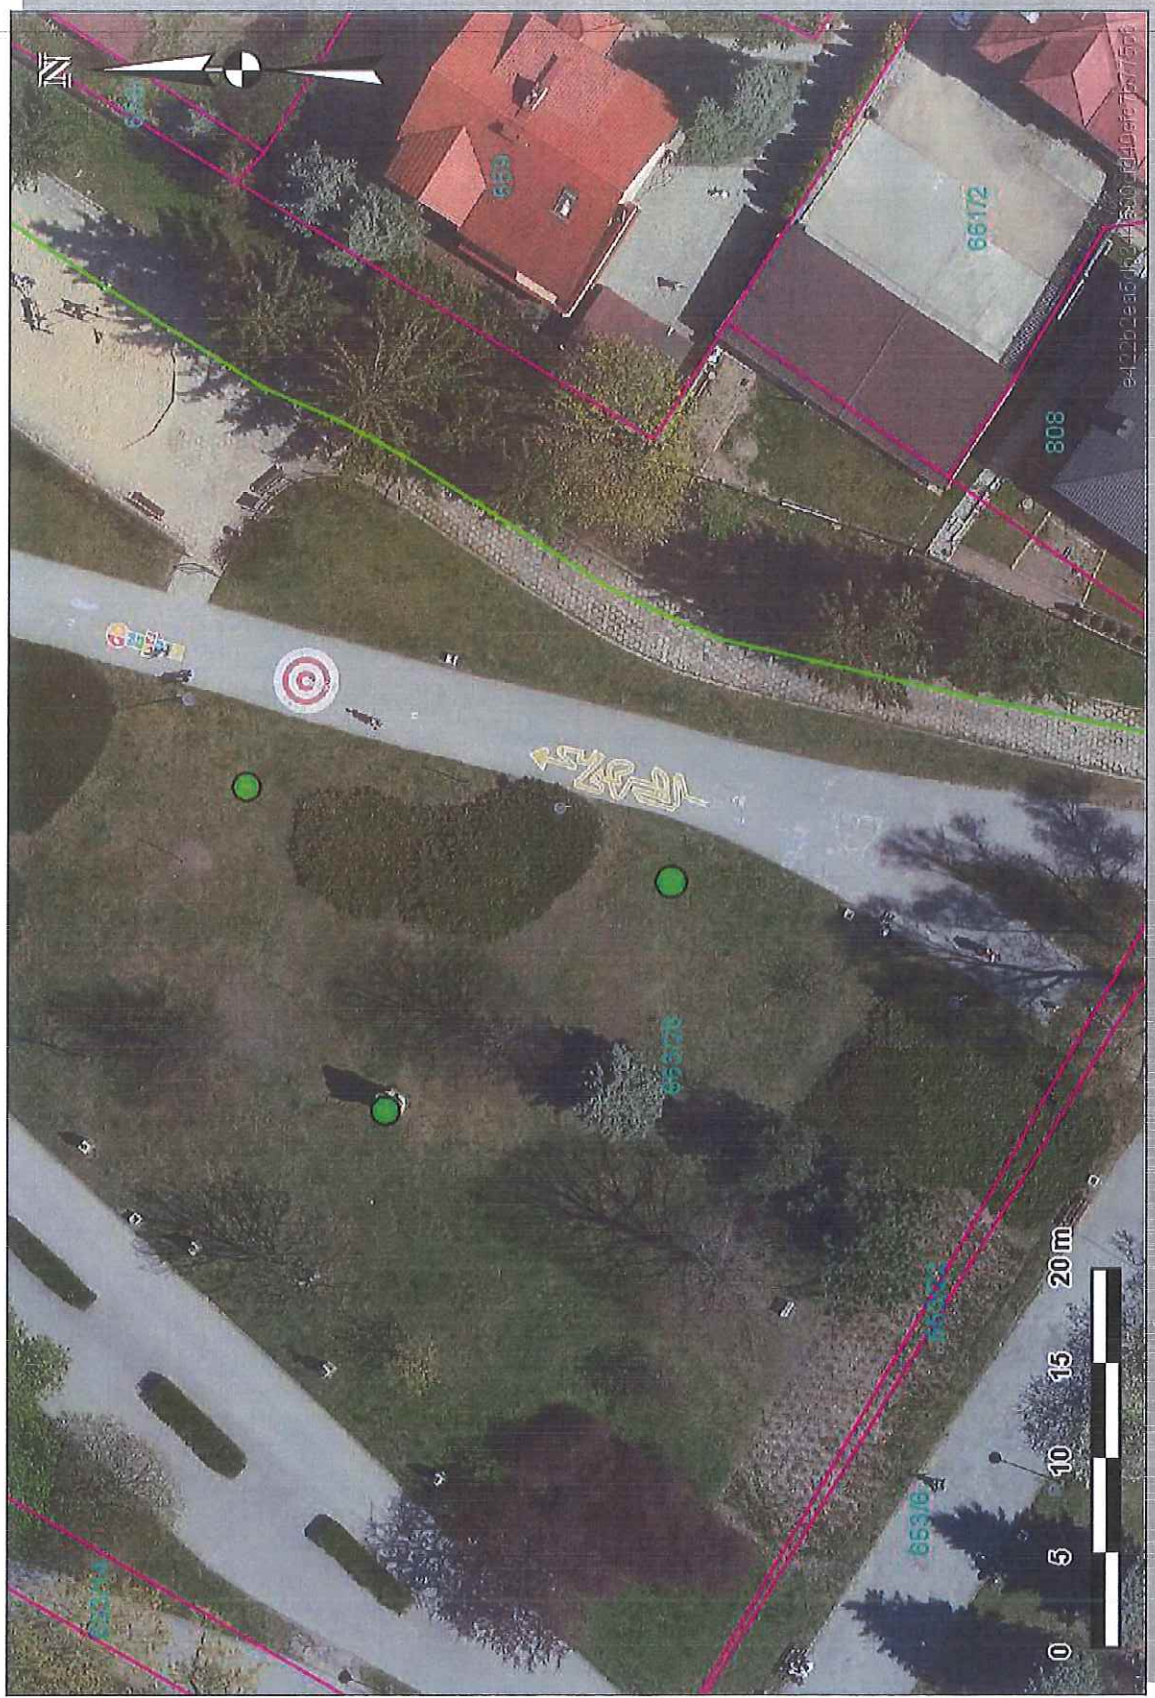

Szare Szeregi

Dokument do użytku wewnętrznego Urzędu Miasta Kielce i jednostek organizacyjnych

Wydruk sporządzony przez Piotr Pasternak (UKŚ-II), 2024.04.24 08:28:18