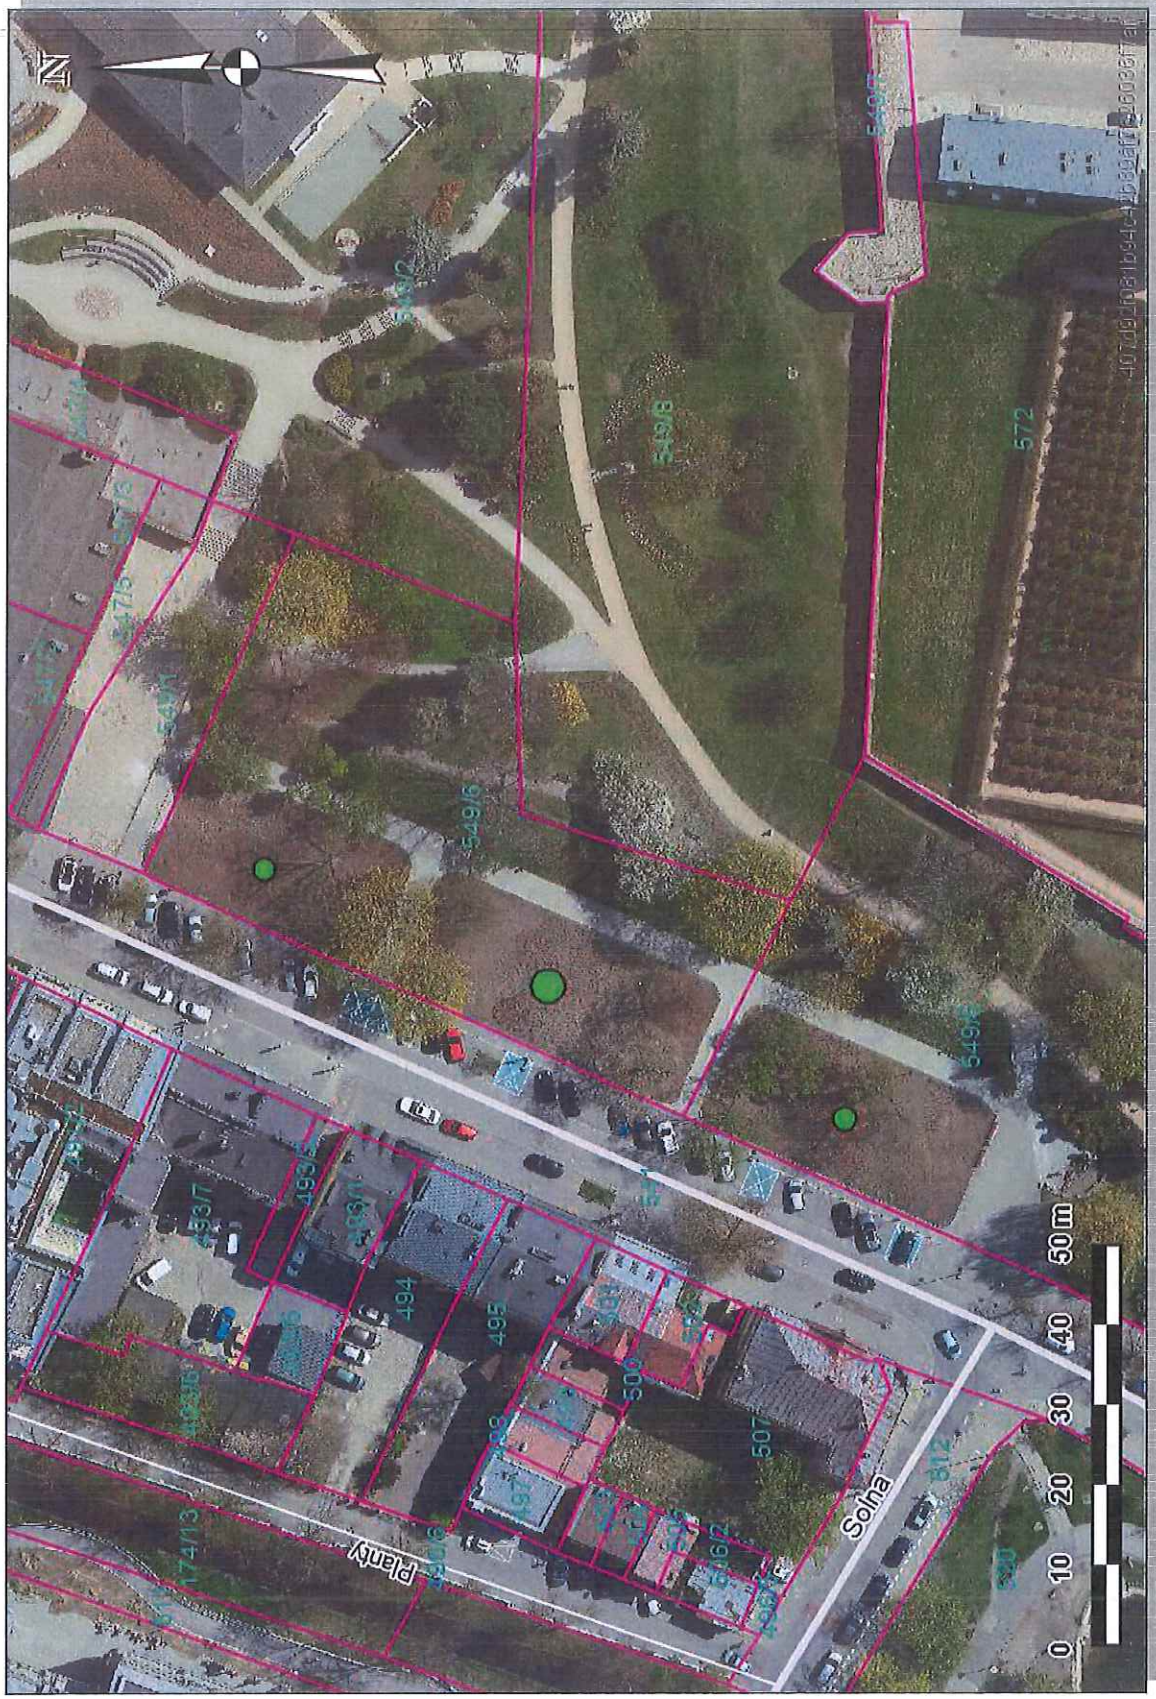

Skwer Bularskiego

mapa przygotowana przy użyciu
Internetowego Serwera Danych Przestrzennych

Dokument do użytku wewnętrznego Urzędu Miasta Kielce i jednostek organizacyjnych

Wydruk sporządzony przez Piotr Pasternak (UKŚ-II), 2024.04.24 08:15:17